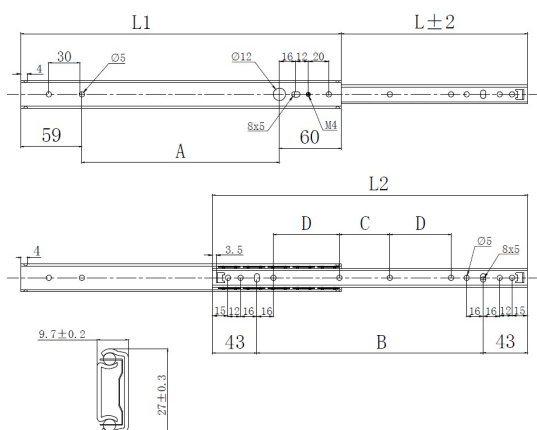

PRODUCT SHEET

Description:

Drawer Slide 8827, 484mm Drawer, 1,0mm (278/278), ZP

Item number:

16.10.034-1

Units	Box	Carton	HS Code	Barcode
Pair	1	40	8302420090	
				5704866470018

	L1	L2	L	A	B	C	D
16.10.031-1	182	182	104	63	96	/	/
16.10.032-1	214	214	136	95	128	/	/
16.10.033-1	246	246	168	127	160	/	64
16.10.034-1	278	278	200	159	192	64	64
16.10.035-0	310	310	232	191	224	96	64
16.10.036-1	342	342	240	223	256	128	64
16.10.039-1	438	438	312	319	352	224	64